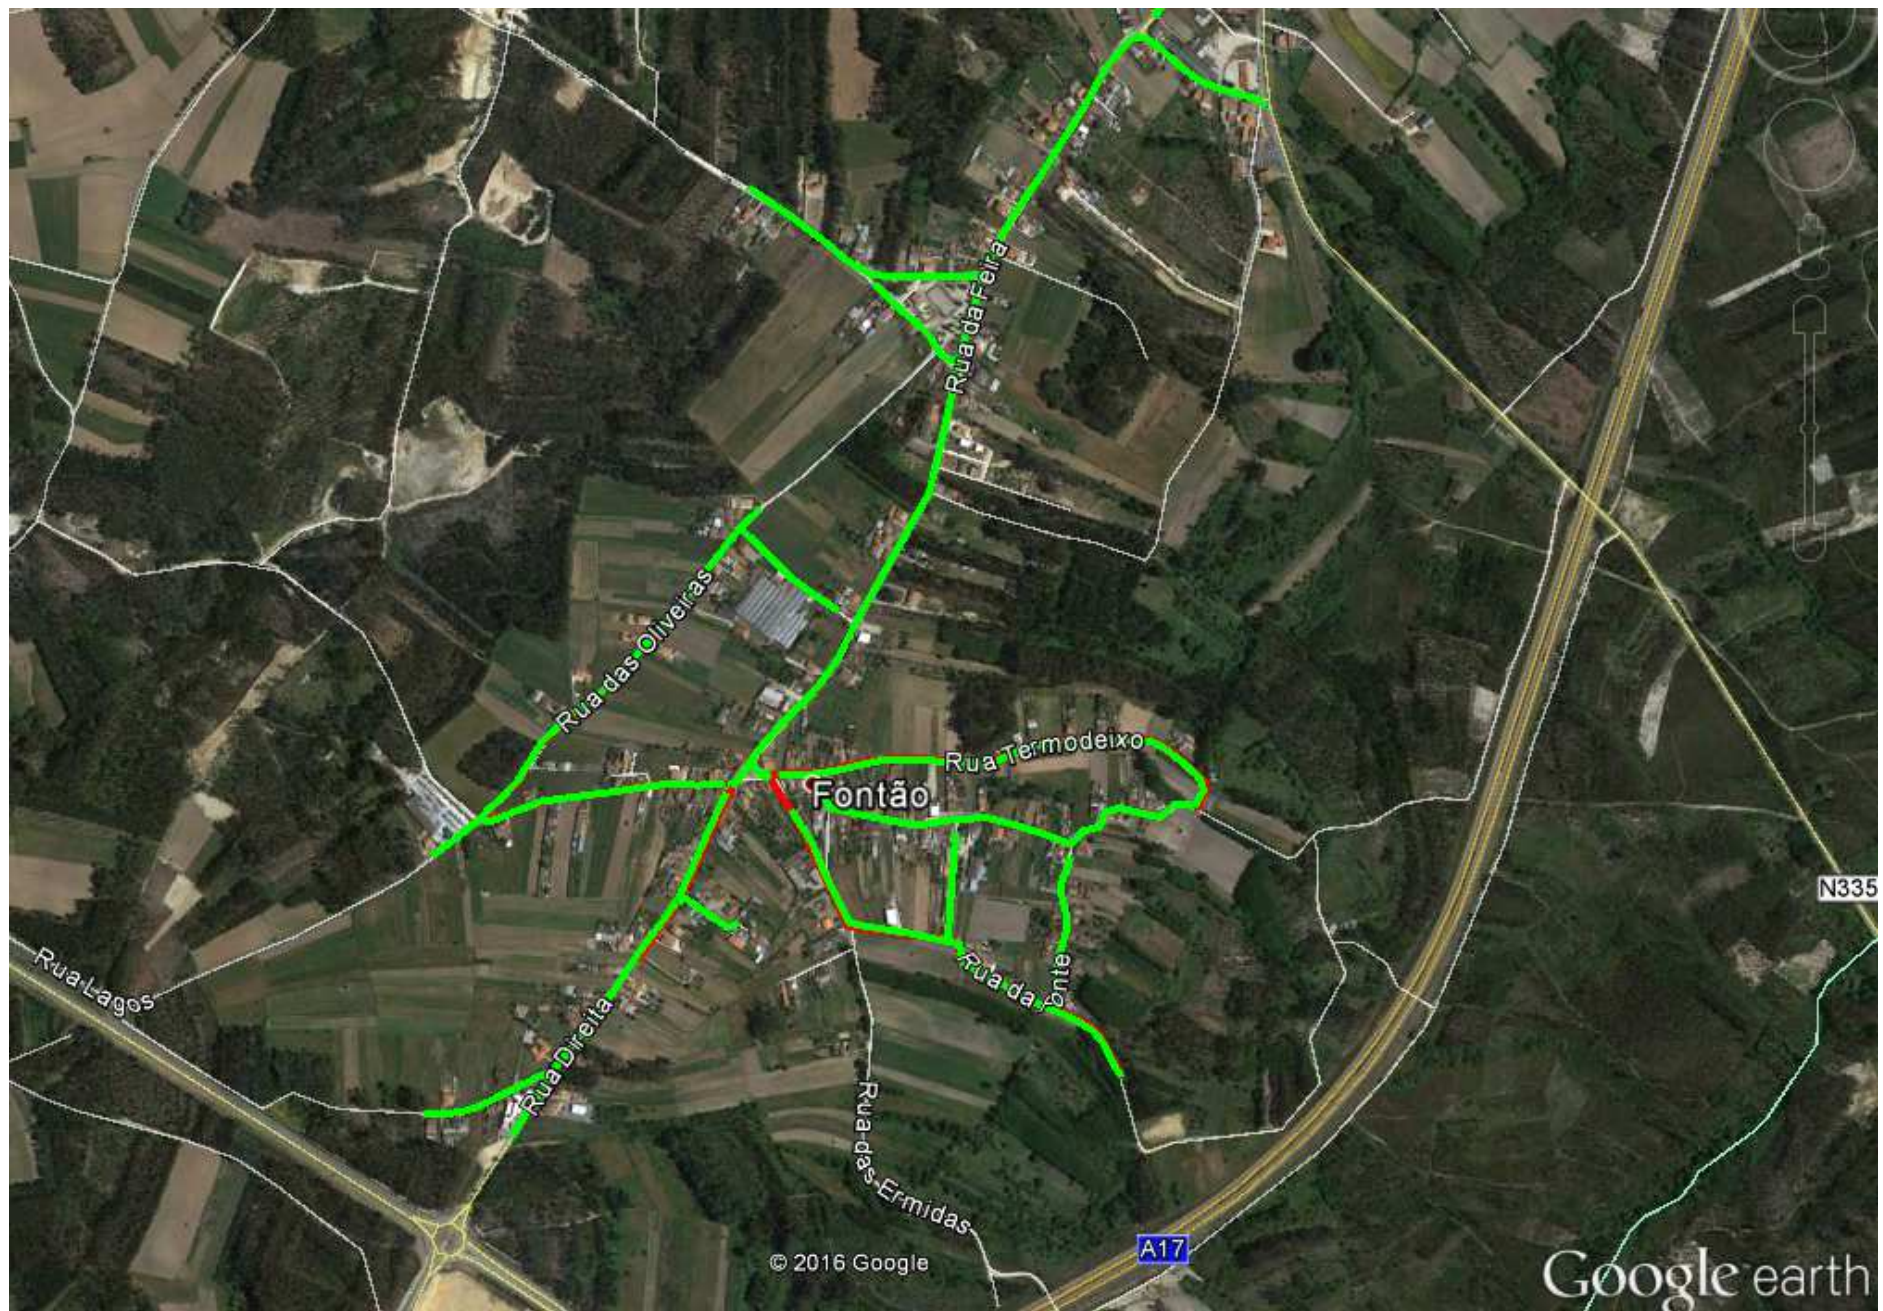

Intervenção - linhas a verde e vermelho

Qta do Junco

Rua da Botelha

Rua Direita

Rua da Fonte de Longe

Qta da Formiga

ER335

Salgueiro

Rua de Eixo

Rua da Gândara

Rua da Barreira

N335

Rua da Fonte

IC1

RIABLADES

© 2016 Google

Google earth