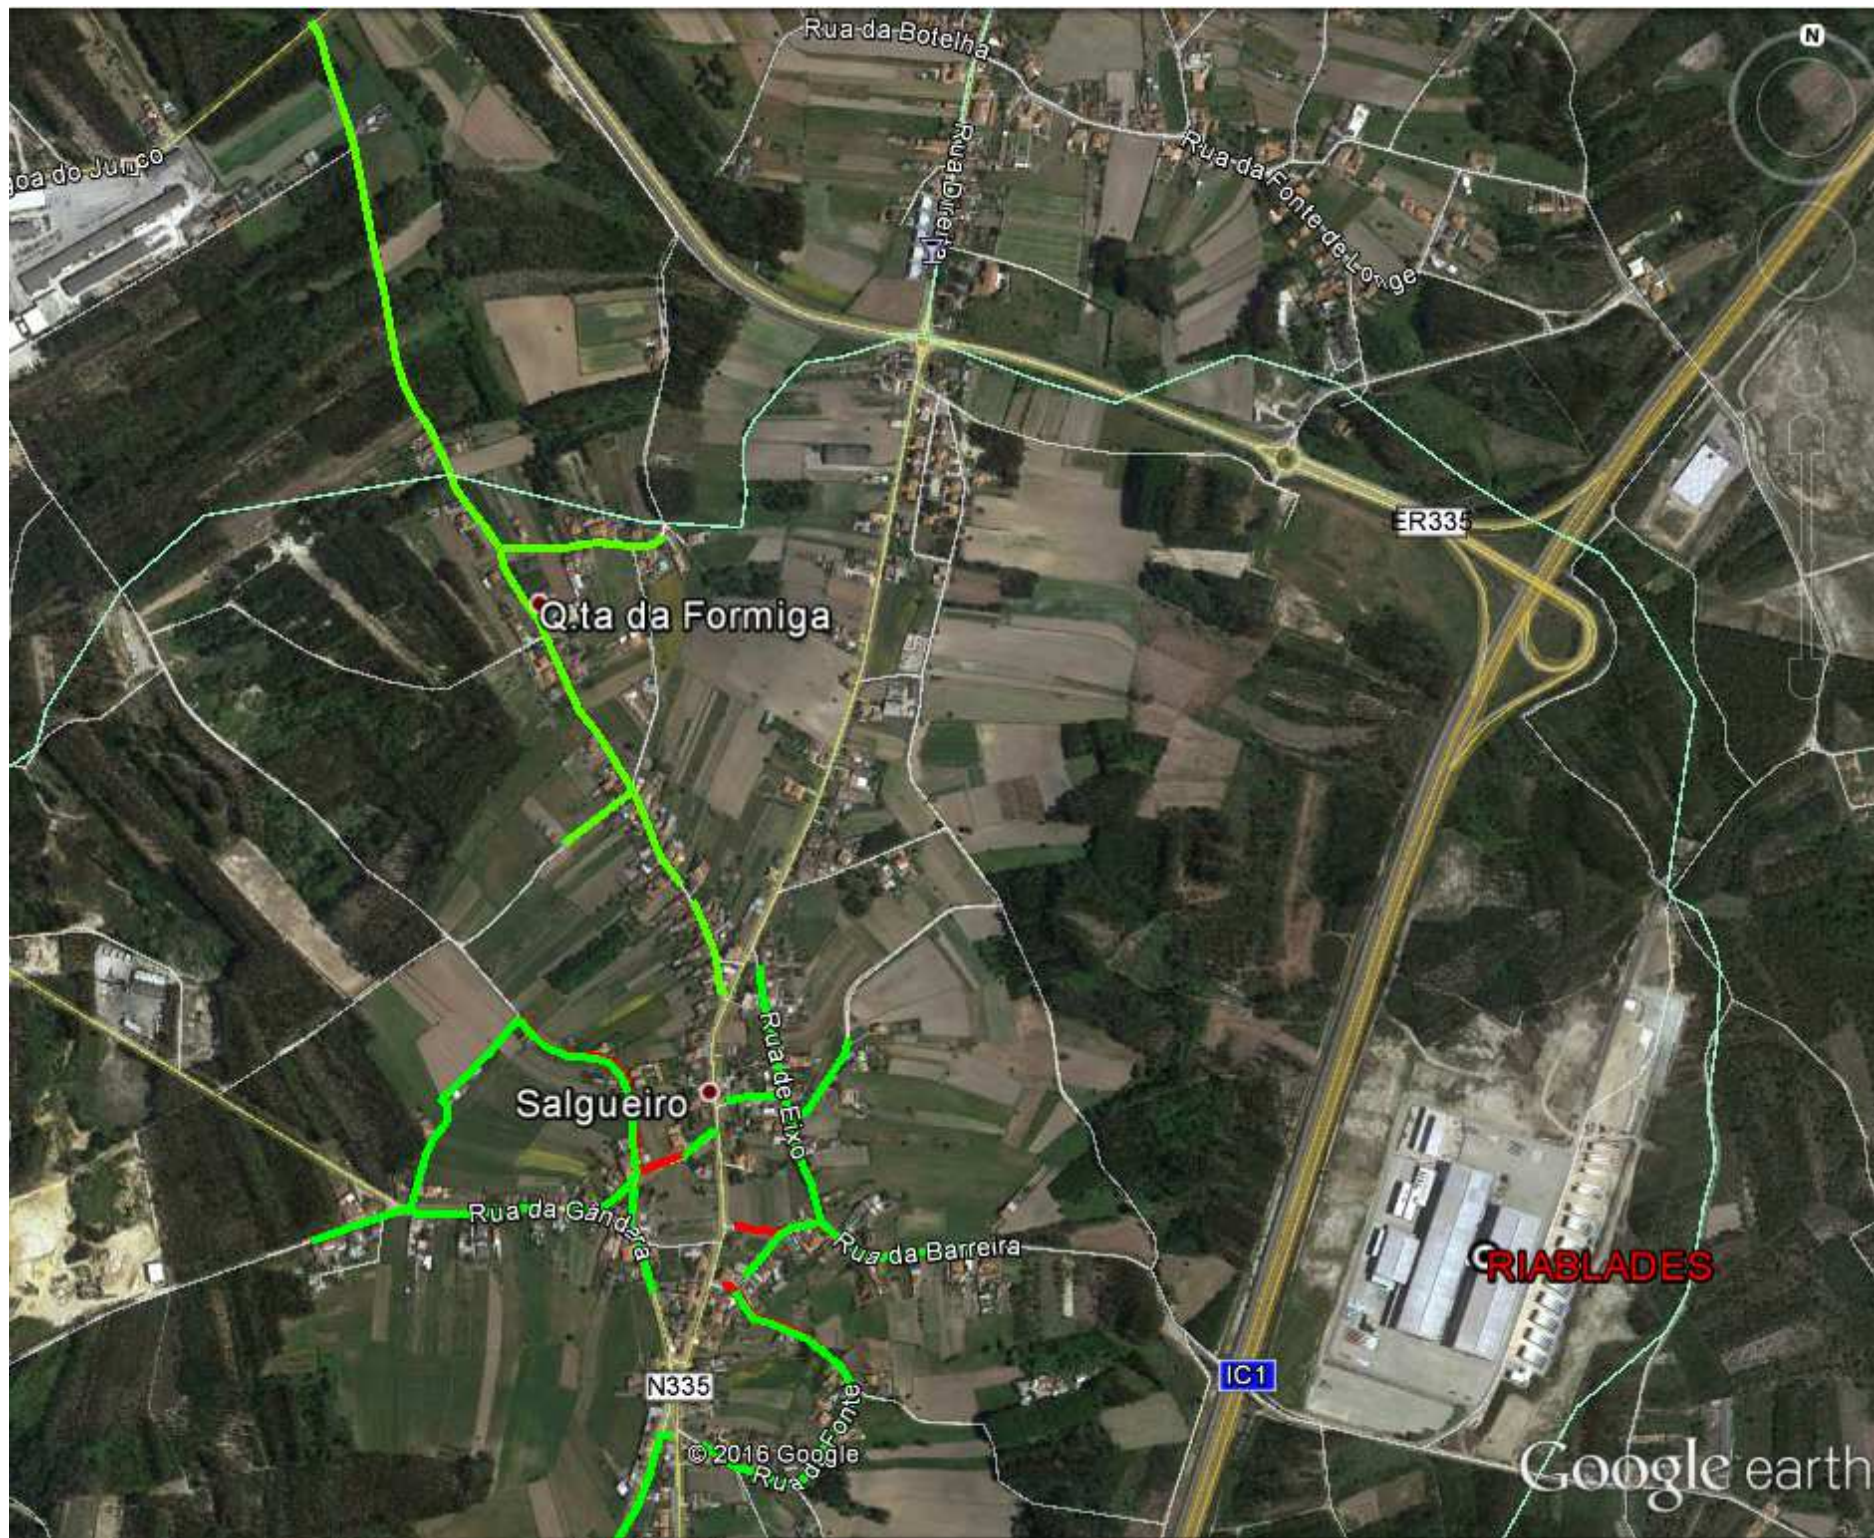

Intervenção - linhas a verde e vermelho

Qta do Junco

Rua da Botelha

Rua Direita

Rua da Fonte de Longe

Qta da Formiga

ER335

Salgueiro

Rua de Eixo

Rua da Gândara

Rua da Barreira

N335

Rua da Fonte

IC1

RIABLADES

© 2016 Google

Google earth